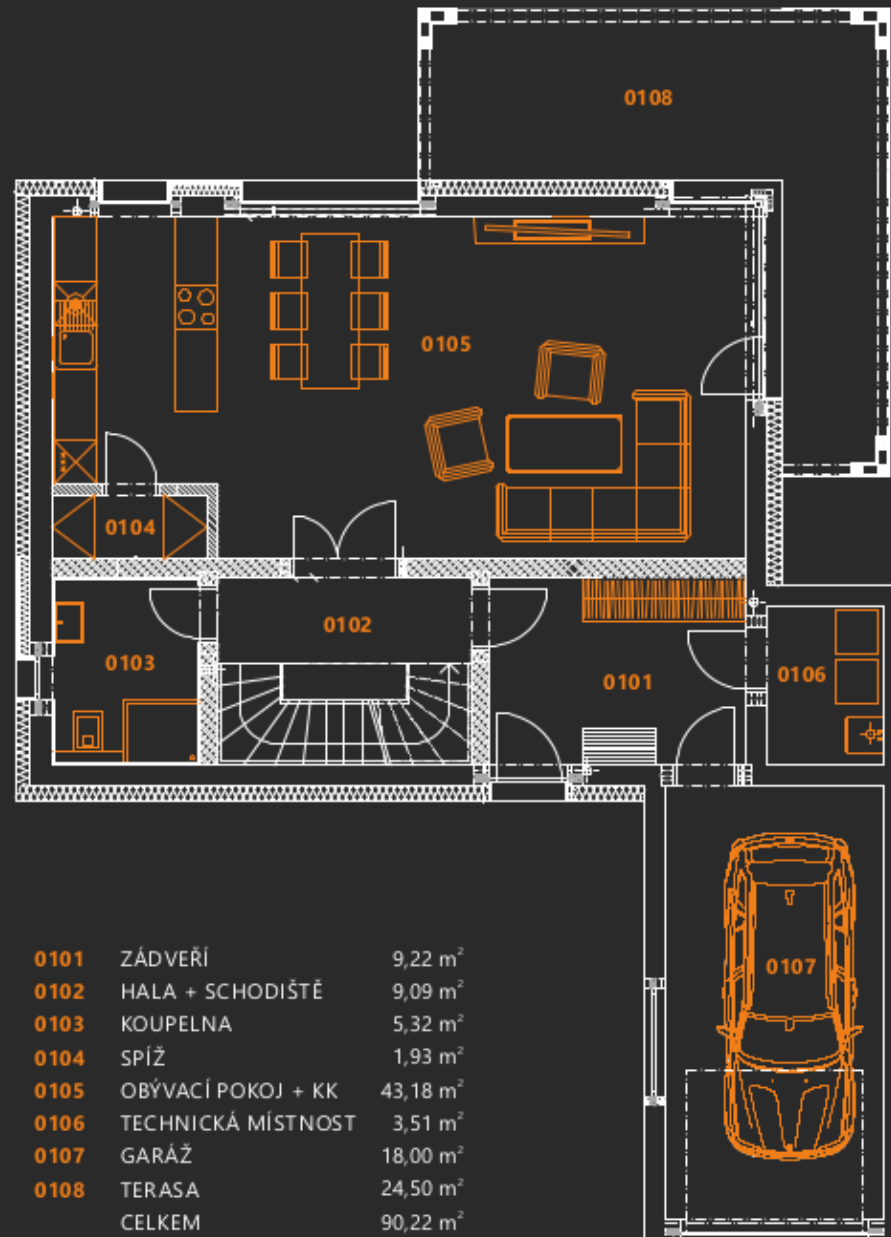

Dům Nova

PŘÍZEMÍ

0101	ZÁDVEŘÍ	9,22 m ²
0102	HALA + SCHODIŠTĚ	9,09 m ²
0103	KOUPELNA	5,32 m ²
0104	SPIŽ	1,93 m ²
0105	OBÝVACÍ POKOJ + KK	43,18 m ²
0106	TECHNICKÁ MÍSTNOST	3,51 m ²
0107	GARÁŽ	18,00 m ²
0108	TERASA	24,50 m ²
	CELKEM	90,22 m ²

1. PATRO

0201	HALA + SCHODIŠTĚ	8,92 m ²
0202	ŠATNA	6,66 m ²
0203	LOŽNICE	13,05 m ²
0204	POKOJ	13,70 m ²
0205	POKOJ	13,70 m ²
0206	KOUPELNA	5,89 m ²
0207	WC	2,00 m ²
	CELKEM	63,92 m ²