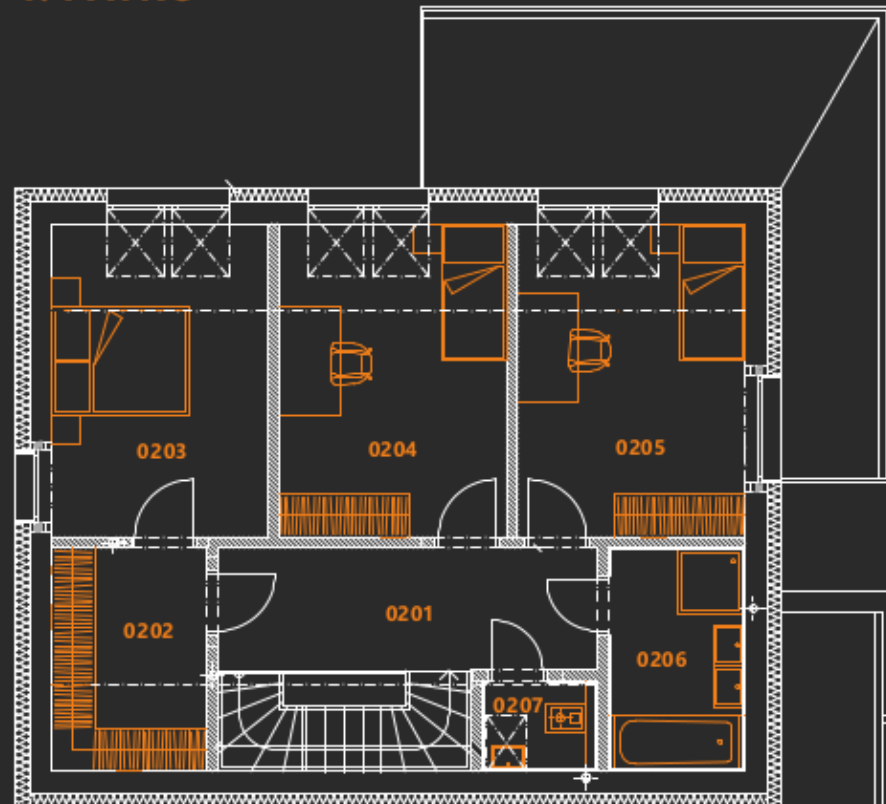

Dům Nova

PŘÍZEMÍ

0101	ZÁDVEŘÍ	9,22 m ²
0102	HALA + SCHODIŠTĚ	9,09 m ²
0103	KOUPELNA	5,32 m ²
0104	SPIŽ	1,93 m ²
0105	OBÝVACÍ POKOJ + KK	43,18 m ²
0106	TECHNICKÁ MÍSTNOST	3,51 m ²
0107	GARÁŽ	18,00 m ²
0108	TERASA	24,50 m ²
	CELKEM	90,22 m ²

1. PATRO

0201	HALA + SCHODIŠTĚ	8,92 m ²
0202	ŠATNA	6,66 m ²
0203	LOŽNICE	13,05 m ²
0204	POKOJ	13,70 m ²
0205	POKOJ	13,70 m ²
0206	KOUPELNA	5,89 m ²
0207	WC	2,00 m ²
	CELKEM	63,92 m ²